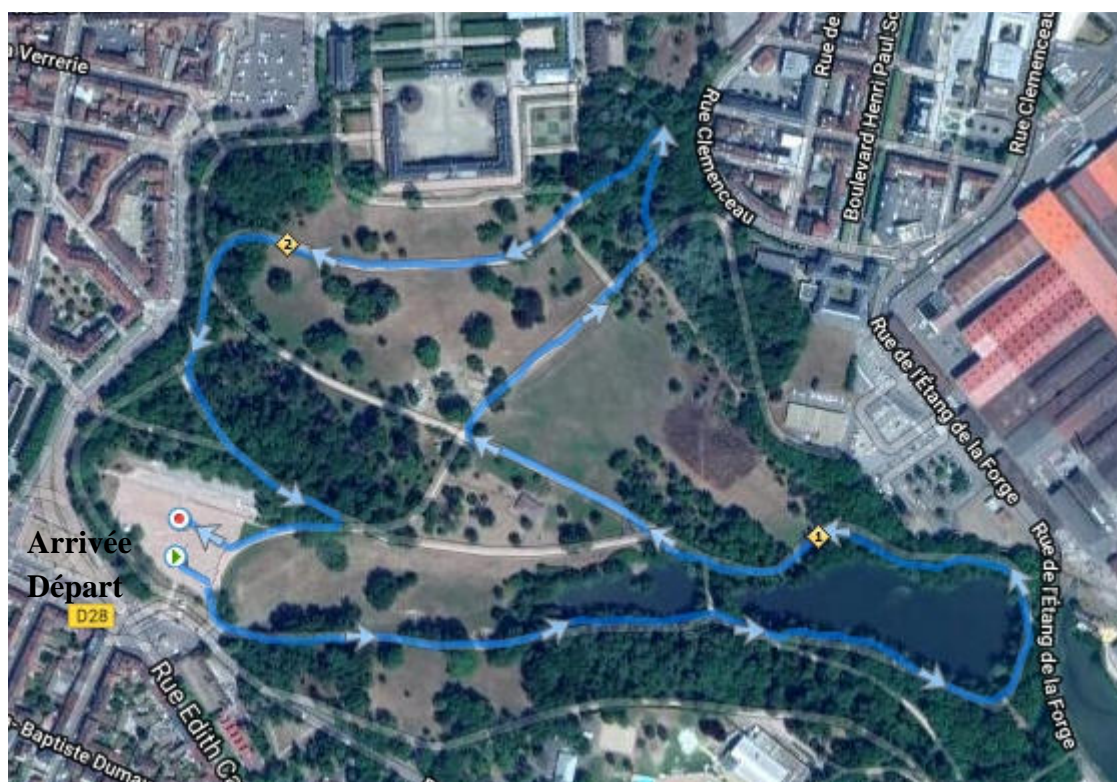

## ENTENTE ATHLETIQUE LE CREUSOT

**14**  
**OCT**  
**2018**

**10h**

Départ et arrivée  
Esplanade Duchêne

*La*  
**Creusotine**

COURSE ET MARCHÉ SOLIDAIRES  
contre le cancer du sein

## PLAN DU PARCOURS

Ligne droite de départ : 50 m  
Ligne droite d'arrivée : 50 m  
Une boucle : 2 400 m